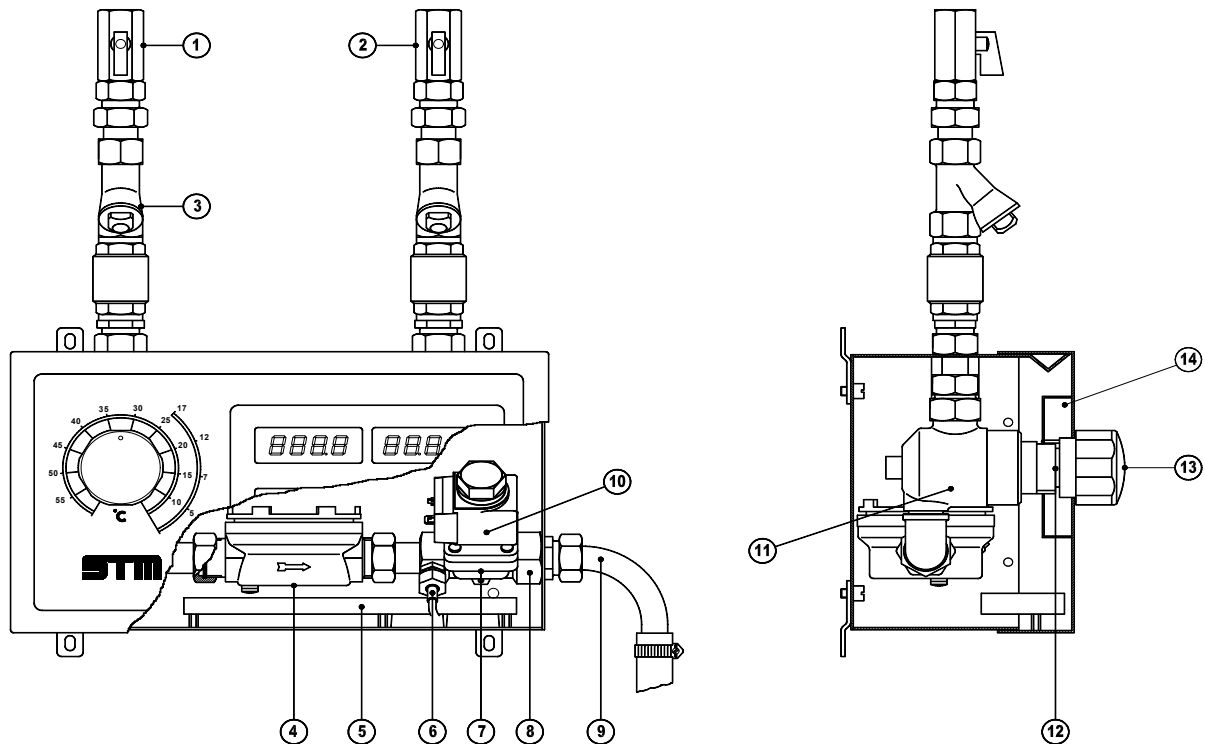

**RICAMBI - SPARE PARTS - PIECES DETACHEES - 2017**

**DESCRIPTION**

**CODE**

1	Gruppo Saracinesca a sfera calda (rossa, SX) Hot water ball gate valve assembly (red, left) Groupe Vanne à sphère chaude (rouge, gauche)			3801216
2	Gruppo Saracinesca a sfera fredda (nera, DX) Cold water ball gate valve assembly (black, right) Groupe Vanne à sphère froide (noir, droite)			3801217
3	Gruppo filtro-valvola non ritorno Filter – no return valve assembly Groupe filtre-vanne non-retour	DOMIX 35		3801230
4	Contalibri 2 fili 2 wires liter counter Compte-litres 2 fils			3801007
5	Scheda Attuatori / Spine Actuators electronic board /plugs Fiche alimentation et actionneurs / prises	DOX 35/M	230V	3811530
			110V	3811531
		DOMIX 35	230V	3811548
			110V	3811547
6	Sonda temperatura interna Internal temperature probe Sonde de température interne			3812525
7	Kit interno E.V. Solenoid valve internal kit Kit interne électrovanne			4400451
8	Gruppo elettrovalvola con bobina Solenoid valve group with coil Groupe électrovanne avec bobine		230V	3801136
			110V	3801138