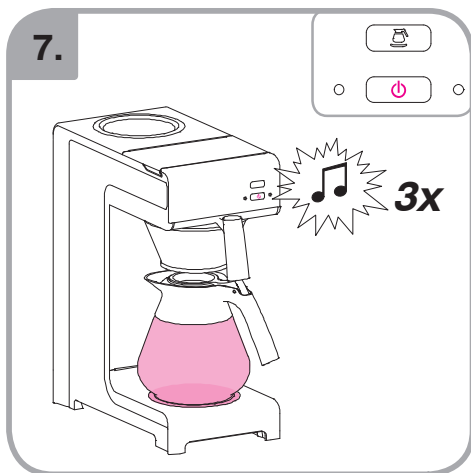

Occhiali di protezione
Γυαλιά ασφαλείας
Ochranné brýle
Okulary ochronne
Ochelari protecție

Защитные очки
Güvenlik gözlükleri
護目鏡
安全眼鏡
안전용 안경

Idoneo per lavastoviglie
Εγγυημένο για χρήση σε
πλυντήριο πιάτων
Myčka –důkaz
Mycie w zmywarce
dozwolone
Spälåtor veselå

Допускается Ристка в
посудомоеРной машине
Bulaşık makinası uyumlu
可放於洗碗碟機清洗
食器洗い機で使用可能
접시세척기 사용금지

Panno umido
Υγρό πανί
Vlhká látka
Wilgotna szmatka
Cârpå umedå

Влажная салфетка
Nemli bez
濕布
濕った布
젖은헝겂

10.