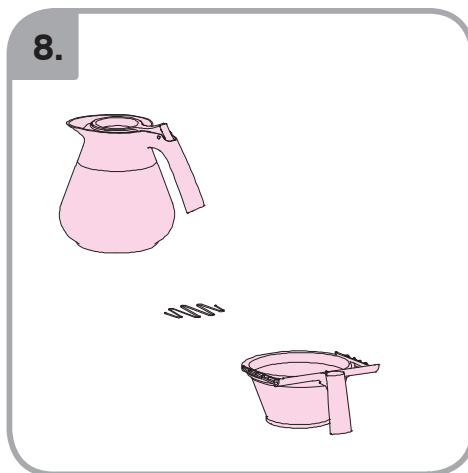

Допускается Ристка в
посудомоеРной машине
Bulaşık makinası uyumlu
可放於洗碗碟機清洗
食器洗い機で使用可能
접시세척기 사용금지

Panno umido
Υγρό πανί
Vlhká látka
Wilgotna szmatka
Cârpå umedå

Влажная салфетка
Nemli bez
濕布
濕った布
젖은헝겂

10.