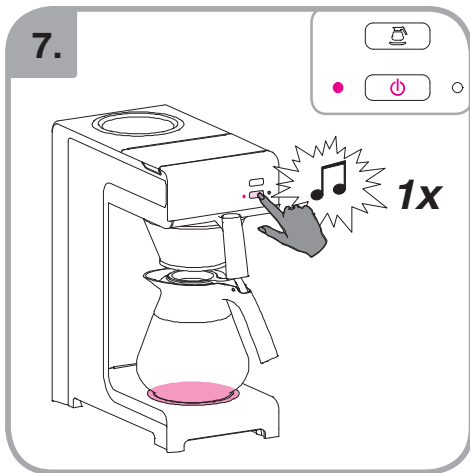

Occhiali di protezione
Γυαλιά ασφαλείας
Ochranné brýle
Okulary ochronne
Ochelari protecție

Защитные очки
Güvenlik gözlükleri
護目鏡
安全眼鏡
안전용 안경

Idoneo per lavastoviglie
Εγγυημένο για χρήση σε
πλυντήριο πιάτων
Myčka –důkaz
Mycie w zmywarce
dozwolone
Spälåtor veselå

Допускается Ристка в
посудомоеРной машине
Bulaşık makinası uyumlu
可放於洗碗碟機清洗
食器洗い機で使用可能
접시세척기 사용금지

Panno umido
Υγρό πανί
Vlhká látka
Wilgotna szmatka
Cârpå umedå

Влажная салфетка
Nemli bez
濕布
濕った布
젖은헝겂

10.