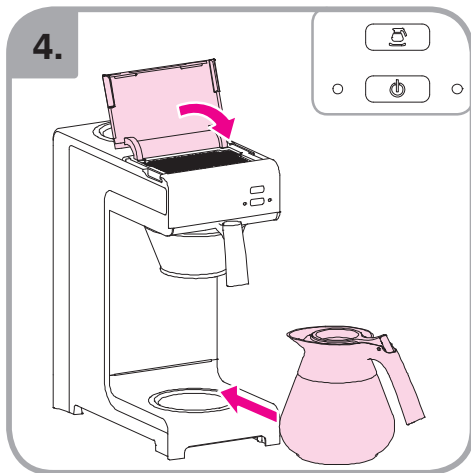

Occhiali di protezione
Γυαλιά ασφαλείας
Ochranné brýle
Okulary ochronne
Ochelari protecție

Защитные очки
Güvenlik gözlükleri
護目鏡
安全眼鏡
안전용 안경

Idoneo per lavastoviglie
Εγγυημένο για χρήση σε
πλυντήριο πιάτων
Myčka –důkaz
Mycie w zmywarce
dozwolone
Spälåtor veselå

Допускается Ристка в
посудомоеРной машине
Bulaşık makinası uyumlu
可放於洗碗碟機清洗
食器洗い機で使用可能
접시세척기 사용금지

Panno umido
Υγρό πανί
Vlhká látka
Wilgotna szmatka
Cârpå umedå

Влажная салфетка
Nemli bez
濕布
濕った布
젖은헝겂

10.