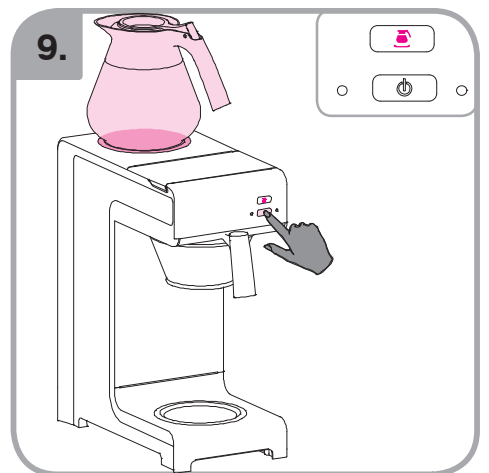

Occhiali di protezione
Γυαλιά ασφαλείας
Ochranné brýle
Okulary ochronne
Ochelari protecție

Защитные очки
Güvenlik gözlükleri
護目鏡
安全眼鏡
안전용 안경

Idoneo per lavastoviglie
Εγγυημένο για χρήση σε
πλυντήριο πιάτων
Myčka –důkaz
Mycie w zmywarce
dozwolone
Spälåtor veselå

Допускается Ристка в
посудомоеРной машине
Bulaşık makinası uyumlu
可放於洗碗碟機清洗
食器洗い機で使用可能
접시세척기 사용금지

Panno umido
Υγρό πανί
Vlhká látka
Wilgotna szmatka
Cârpå umedå

Влажная салфетка
Nemli bez
濕布
濕った布
젖은헝겂

10.