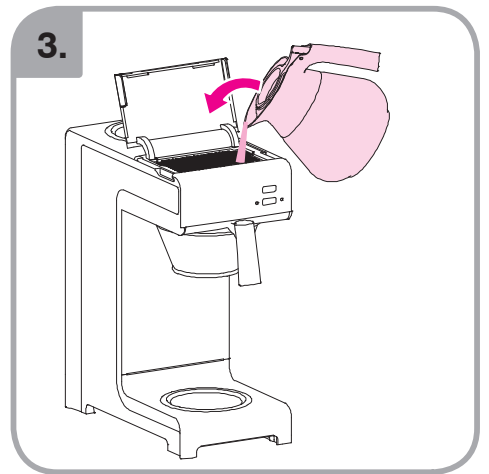

Occhiali di protezione
Γυαλιά ασφαλείας
Ochranné brýle
Okulary ochronne
Ochelari protecție

Защитные очки
Güvenlik gözlükleri
護目鏡
安全眼鏡
안전용 안경

Idoneo per lavastoviglie
Εγγυημένο για χρήση σε
πλυντήριο πιάτων
Myčka –důkaz
Mycie w zmywarce
dozwolone
Spälåtor veselå

Допускается Ристка в
посудомоеРной машине
Bulaşık makinası uyumlu
可放於洗碗碟機清洗
食器洗い機で使用可能
접시세척기 사용금지

Panno umido
Υγρό πανί
Vlhká látka
Wilgotna szmatka
Cârpå umedå

Влажная салфетка
Nemli bez
濕布
濕った布
젖은헝겂

10.