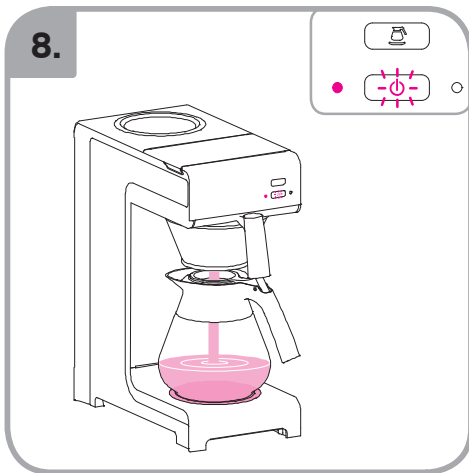

Occhiali di protezione
Γυαλιά ασφαλείας
Ochranné brýle
Okulary ochronne
Ochelari protecție

Защитные очки
Güvenlik gözlükleri
護目鏡
安全眼鏡
안전용 안경

Idoneo per lavastoviglie
Εγγυημένο για χρήση σε
πλυντήριο πιάτων
Myčka –důkaz
Mycie w zmywarce
dozwolone
Spälåtor veselå

Допускается Ристка в
посудомоеРной машине
Bulaşık makinası uyumlu
可放於洗碗碟機清洗
食器洗い機で使用可能
접시세척기 사용금지

Panno umido
Υγρό πανί
Vlhká látka
Wilgotna szmatka
Cârpå umedå

Влажная салфетка
Nemli bez
濕布
濕った布
젖은헝겂

10.