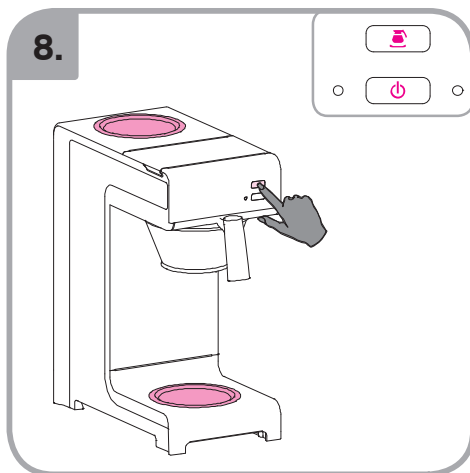

Occhiali di protezione
Γυαλιά ασφαλείας
Ochranné brýle
Okulary ochronne
Ochelari protecție

Защитные очки
Güvenlik gözlükleri
護目鏡
安全眼鏡
안전용 안경

Idoneo per lavastoviglie
Εγγυημένο για χρήση σε
πλυντήριο πιάτων
Myčka –důkaz
Mycie w zmywarce
dozwolone
Spälåtor veselå

Допускается Ристка в
посудомоеРной машине
Bulaşık makinası uyumlu
可放於洗碗碟機清洗
食器洗い機で使用可能
접시세척기 사용금지

Panno umido
Υγρό πανί
Vlhká látka
Wilgotna szmatka
Cârpå umedå

Влажная салфетка
Nemli bez
濕布
濕った布
젖은헝겂

10.