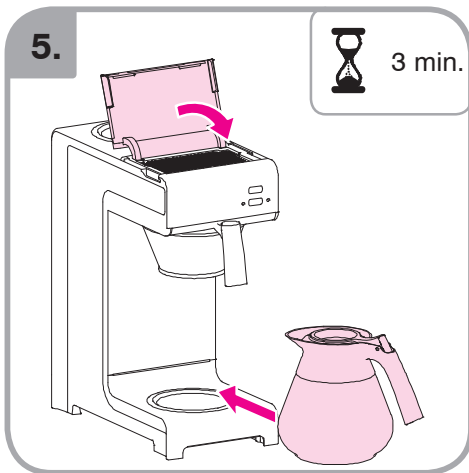

Occhiali di protezione
Γυαλιά ασφαλείας
Ochranné brýle
Okulary ochronne
Ochelari protecție

Защитные очки
Güvenlik gözlükleri
護目鏡
安全眼鏡
안전용 안경

Idoneo per lavastoviglie
Εγγυημένο για χρήση σε
πλυντήριο πιάτων
Myčka –důkaz
Mycie w zmywarce
dozwolone
Spälåtor veselå

Допускается Ристка в
посудомоеРной машине
Bulaşık makinası uyumlu
可放於洗碗碟機清洗
食器洗い機で使用可能
접시세척기 사용금지

Panno umido
Υγρό πανί
Vlhká látka
Wilgotna szmatka
Cârpå umedå

Влажная салфетка
Nemli bez
濕布
濕った布
젖은헝겂

10.