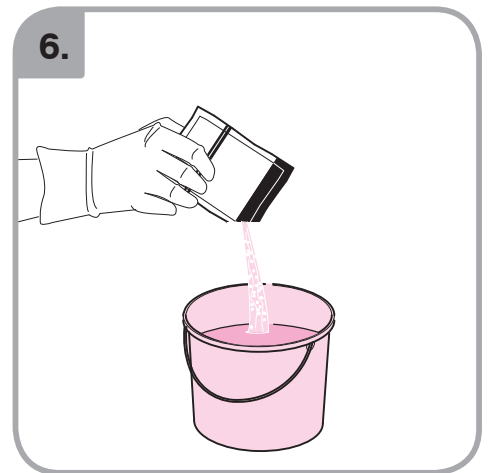

Occhiali di protezione
Γυαλιά ασφαλείας
Ochranné brýle
Okulary ochronne
Ochelari protecție

Защитные очки
Güvenlik gözlükleri
護目鏡
安全眼鏡
안전용 안경

Idoneo per lavastoviglie
Εγγυημένο για χρήση σε
πλυντήριο πιάτων
Myčka –důkaz
Mycie w zmywarce
dozwolone
Spälåtor veselå

Допускается Ристка в
посудомоеРной машине
Bulaşık makinası uyumlu
可放於洗碗碟機清洗
食器洗い機で使用可能
접시세척기 사용금지

Panno umido
Υγρό πανί
Vlhká látka
Wilgotna szmatka
Cârpå umedå

Влажная салфетка
Nemli bez
濕布
濕った布
젖은헝겂

10.