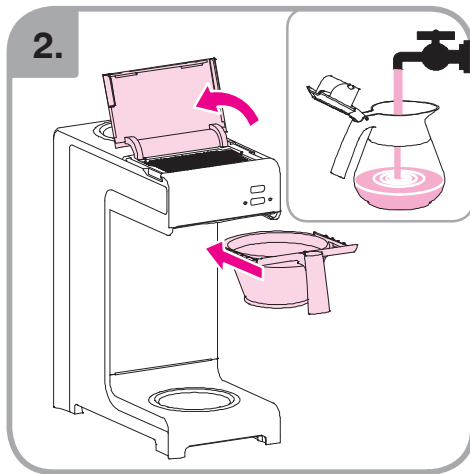

Occhiali di protezione
Γυαλιά ασφαλείας
Ochranné brýle
Okulary ochronne
Ochelari protecție

Защитные очки
Güvenlik gözlükleri
護目鏡
安全眼鏡
안전용 안경

Idoneo per lavastoviglie
Εγγυημένο για χρήση σε
πλυντήριο πιάτων
Myčka –důkaz
Mycie w zmywarce
dozwolone
Spälåtor veselå

Допускается Ристка в
посудомоеРной машине
Bulaşık makinası uyumlu
可放於洗碗碟機清洗
食器洗い機で使用可能
접시세척기 사용금지

Panno umido
Υγρό πανί
Vlhká látka
Wilgotna szmatka
Cârpå umedå

Влажная салфетка
Nemli bez
濕布
濕った布
젖은헝겂

10.