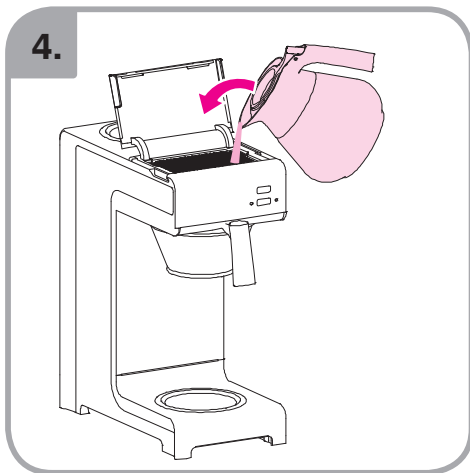

Occhiali di protezione
Γυαλιά ασφαλείας
Ochranné brýle
Okulary ochronne
Ochelari protecție

Защитные очки
Güvenlik gözlükleri
護目鏡
安全眼鏡
안전용 안경

Idoneo per lavastoviglie
Εγγυημένο για χρήση σε
πλυντήριο πιάτων
Myčka –důkaz
Mycie w zmywarce
dozwolone
Spälåtor veselå

Допускается Ристка в
посудомоеРной машине
Bulaşık makinası uyumlu
可放於洗碗碟機清洗
食器洗い機で使用可能
접시세척기 사용금지

Panno umido
Υγρό πανί
Vlhká látka
Wilgotna szmatka
Cârpå umedå

Влажная салфетка
Nemli bez
濕布
濕った布
젖은헝겂

10.