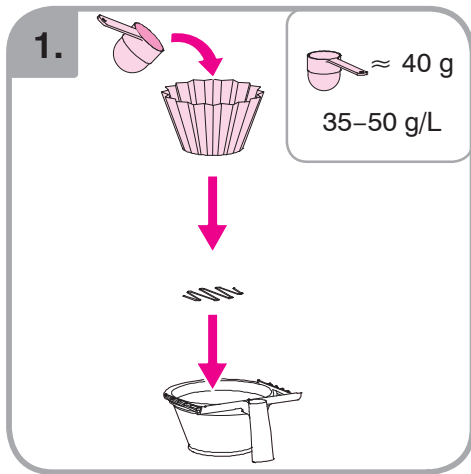

Occhiali di protezione
Γυαλιά ασφαλείας
Ochranné brýle
Okulary ochronne
Ochelari protecție

Защитные очки
Güvenlik gözlükleri
護目鏡
安全眼鏡
안전용 안경

Idoneo per lavastoviglie
Εγγυημένο για χρήση σε
πλυντήριο πιάτων
Myčka –důkaz
Mycie w zmywarce
dozwolone
Spälåtor veselå

Допускается Ристка в
посудомоеРной машине
Bulaşık makinası uyumlu
可放於洗碗碟機清洗
食器洗い機で使用可能
접시세척기 사용금지

Panno umido
Υγρό πανί
Vlhká látka
Wilgotna szmatka
Cârpå umedå

Влажная салфетка
Nemli bez
濕布
濕った布
젖은헝겂

10.