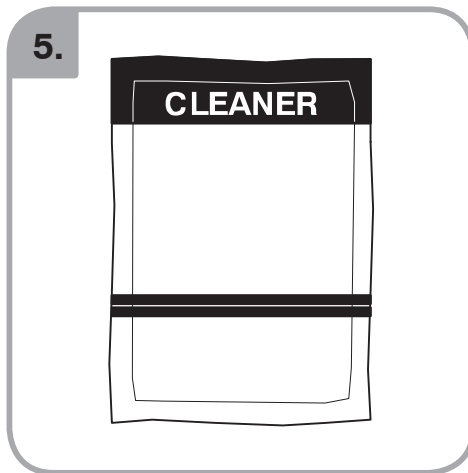

Occhiali di protezione
Γυαλιά ασφαλείας
Ochranné brýle
Okulary ochronne
Ochelari protecție

Защитные очки
Güvenlik gözlükleri
護目鏡
安全眼鏡
안전용 안경

Idoneo per lavastoviglie
Εγγυημένο για χρήση σε
πλυντήριο πιάτων
Myčka –důkaz
Mycie w zmywarce
dozwolone
Spälåtor veselå

Допускается Ристка в
посудомоеРной машине
Bulaşık makinası uyumlu
可放於洗碗碟機清洗
食器洗い機で使用可能
접시세척기 사용금지

Panno umido
Υγρό πανί
Vlhká látka
Wilgotna szmatka
Cârpå umedå

Влажная салфетка
Nemli bez
濕布
濕った布
젖은헝겂

10.