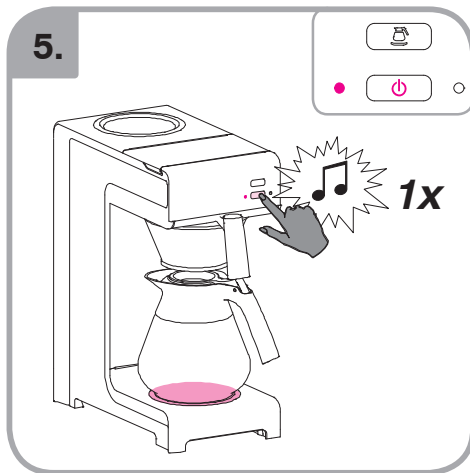

Occhiali di protezione
Γυαλιά ασφαλείας
Ochranné brýle
Okulary ochronne
Ochelari protecție

Защитные очки
Güvenlik gözlükleri
護目鏡
安全眼鏡
안전용 안경

Idoneo per lavastoviglie
Εγγυημένο για χρήση σε
πλυντήριο πιάτων
Myčka –důkaz
Mycie w zmywarce
dozwolone
Spälåtor veselå

Допускается Ристка в
посудомоеРной машине
Bulaşık makinası uyumlu
可放於洗碗碟機清洗
食器洗い機で使用可能
접시세척기 사용금지

Panno umido
Υγρό πανί
Vlhká látka
Wilgotna szmatka
Cârpå umedå

Влажная салфетка
Nemli bez
濕布
濕った布
젖은헝겂

10.