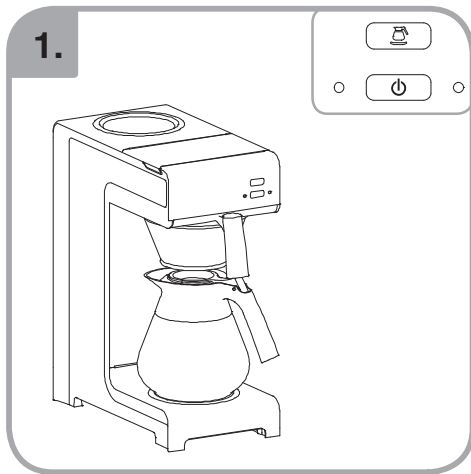

Допускается Ристка в
посудомоеРной машине
Bulaşık makinası uyumlu
可放於洗碗碟機清洗
食器洗い機で使用可能
접시세척기 사용금지

Panno umido
Υγρό πανί
Vlhká látka
Wilgotna szmatka
Cârpå umedå

Влажная салфетка
Nemli bez
濕布
濕った布
젖은헝겂

10.