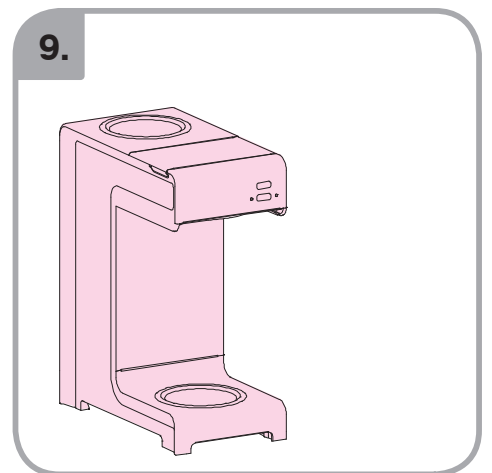

Допускается Ристка в
посудомоеРной машине
Bulaşık makinası uyumlu
可放於洗碗碟機清洗
食器洗い機で使用可能
접시세척기 사용금지

Panno umido
Υγρό πανί
Vlhká látka
Wilgotna szmatka
Cârpå umedå

Влажная салфетка
Nemli bez
濕布
濕った布
젖은헝겂

10.