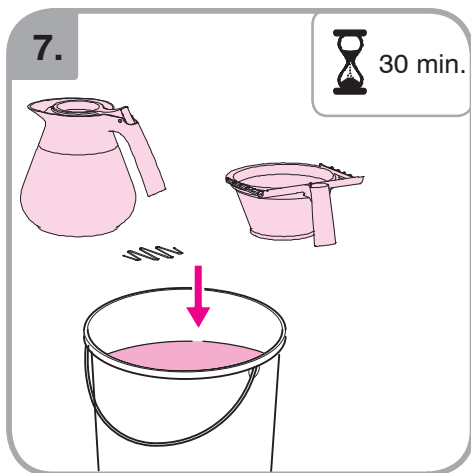

Допускается Ристка в
посудомоеРной машине
Bulaşık makinası uyumlu
可放於洗碗碟機清洗
食器洗い機で使用可能
접시세척기 사용금지

Panno umido
Υγρό πανί
Vlhká látka
Wilgotna szmatka
Cârpå umedå

Влажная салфетка
Nemli bez
濕布
濕った布
젖은헝겂

10.