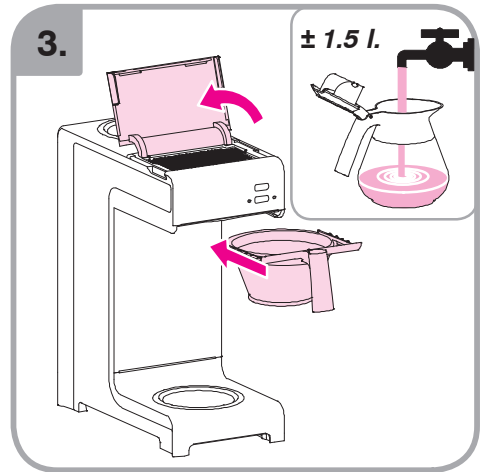

Occhiali di protezione
Γυαλιά ασφαλείας
Ochranné brýle
Okulary ochronne
Ochelari protecție

Защитные очки
Güvenlik gözlükleri
護目鏡
安全眼鏡
안전용 안경

Idoneo per lavastoviglie
Εγγυημένο για χρήση σε
πλυντήριο πιάτων
Myčka –důkaz
Mycie w zmywarce
dozwolone
Spälåtor veselå

Допускается Ристка в
посудомоеРной машине
Bulaşık makinası uyumlu
可放於洗碗碟機清洗
食器洗い機で使用可能
접시세척기 사용금지

Panno umido
Υγρό πανί
Vlhká látka
Wilgotna szmatka
Cârpå umedå

Влажная салфетка
Nemli bez
濕布
濕った布
젖은헝겂

10.